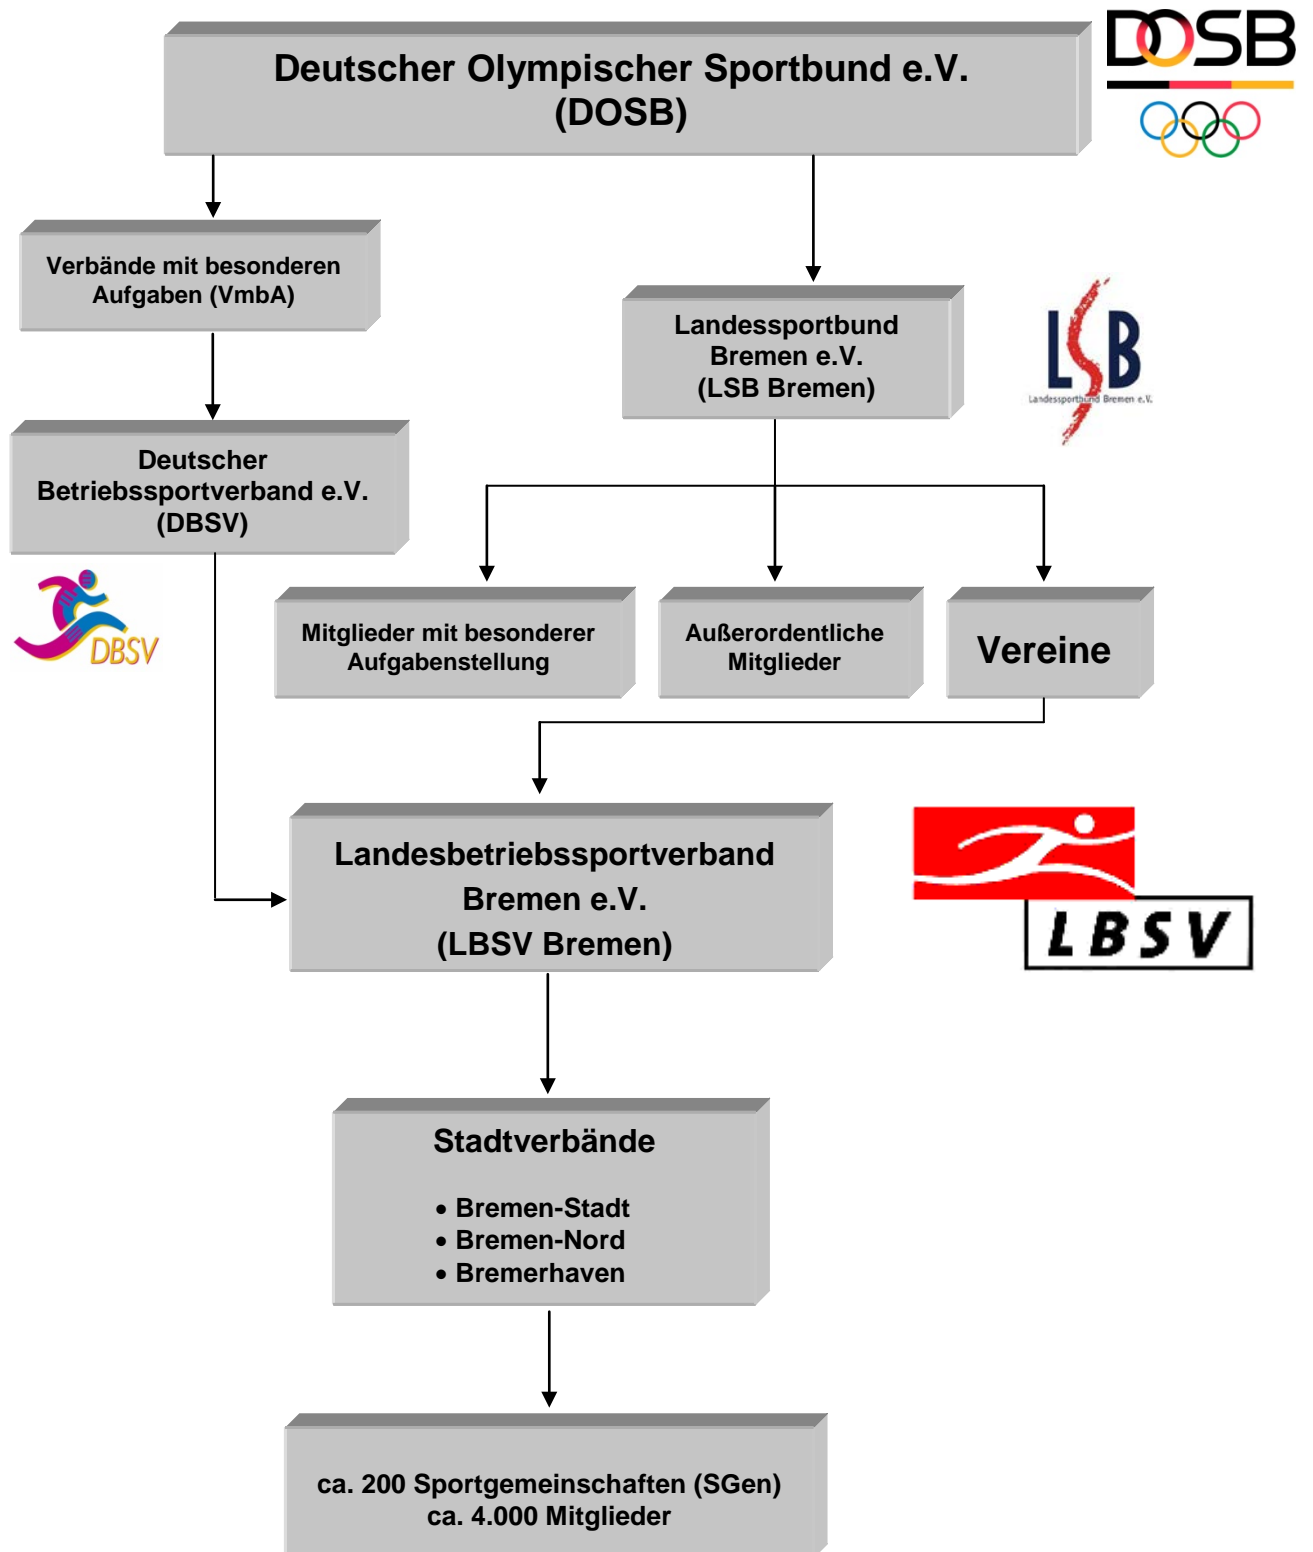

Sportstruktur

LBSV

Struktur / Organe des LBSV Bremen 2018

**Landesbetriebssportverband
Bremen e.V.
(LBSV Bremen)**

**Sitz: Bremen
Gegründet 1951
gemeinnützig
Farben: rot - weiß**

Landesverbandstag (= Mitgliederversammlung)

Hauptausschuss

Landesausschüsse

Schiedsgericht

Ehrenrat

**Datenschutz-
beauftragter**

Geschäftsführender Landesvorstand (GLV)

- Landesvorsitzender (§26 BGB)
- Landesvorstand Finanzen (§26 BGB)
- Landesvorstand Sport (§26 BGB)
- Landesvorstand Organisation (§26 BGB)
- Landesvorstand Bildung
- Landesvorstand Marketing & Medien
- Landesvorstand Gesundheitsförderung
- Geschäftsführer

**Landesvorstand (LV)
= GLV +
Vorsitzende der
Stadtverbände**

**Stadtverband
Bremen-Stadt
Vorstand**

**Stadtverband
Bremen-Nord
Vorstand**

**Stadtverband
Bremerhaven
Vorstand**

Referenten

- Elektronische Medien
- Öffentlichkeitsarbeit
- Organisation
- Gesundheitsförderung