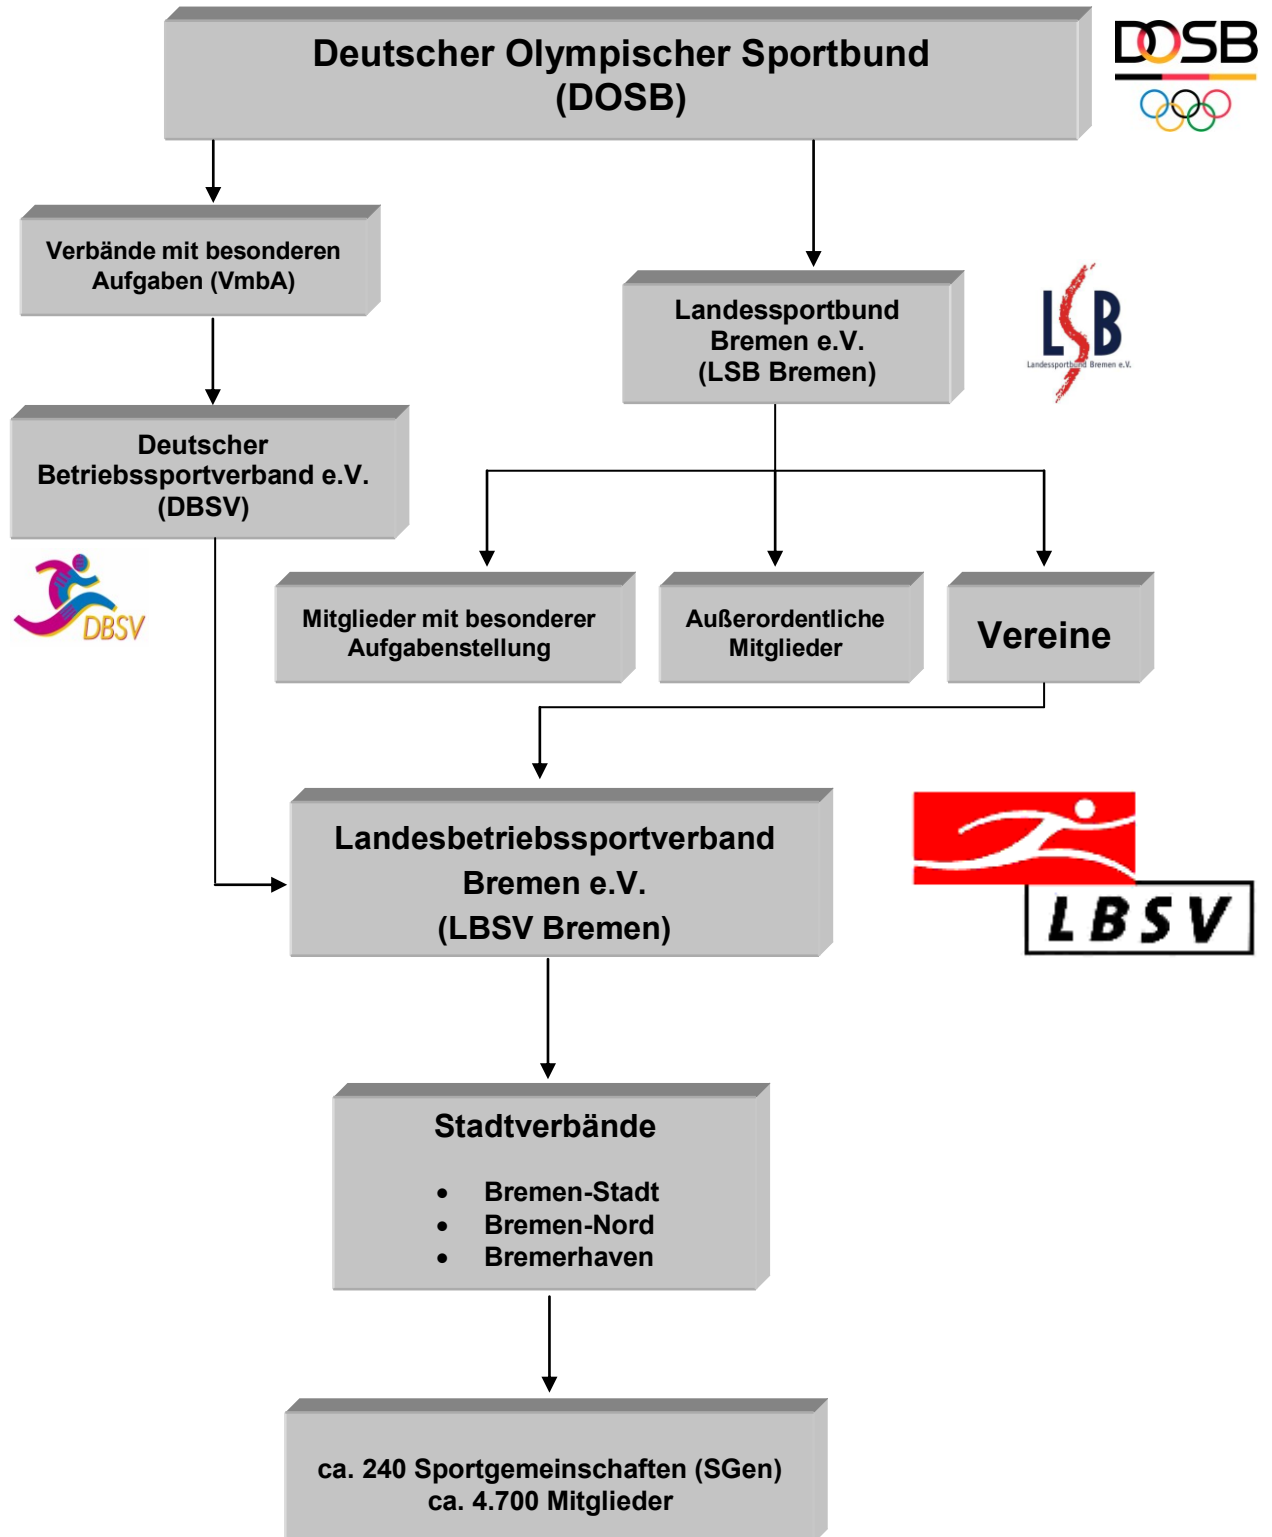

## Sportstruktur

**Struktur / Organe des LBSV Bremen 2014**

**Landesbetriebssportverband  
Bremen e.V.  
(LBSV Bremen)**

**Sitz: Bremen  
Gegründet 1951  
gemeinnützig  
Farben: rot - weiß**

**Landesverbandstag (= Mitgliederversammlung)**

**Hauptausschuss**

**Landesausschüsse**

**Schiedsgericht**

**Ehrenrat**

**Datenschutz-  
beauftragter**

**Geschäftsführender Landesvorstand (GLV)**

- Landesvorsitzender (§26 BGB)
- Landesvorstand Finanzen (§26 BGB)
- Landesvorstand Sport (§26 BGB)
- Landesvorstand Organisation (§26 BGB)
- Landesvorstand Bildung
- Landesvorstand Marketing & Medien
- Landesvorstand Gesundheitsförderung
- Geschäftsführer

**Landesvorstand (LV)  
= GLV +  
Vorsitzende der  
Stadtverbände**

**Stadtverband  
Bremen-Stadt  
Vorstand**

**Stadtverband  
Bremen-Nord  
Vorstand**

**Stadtverband  
Bremerhaven  
Vorstand**

**Referenten**